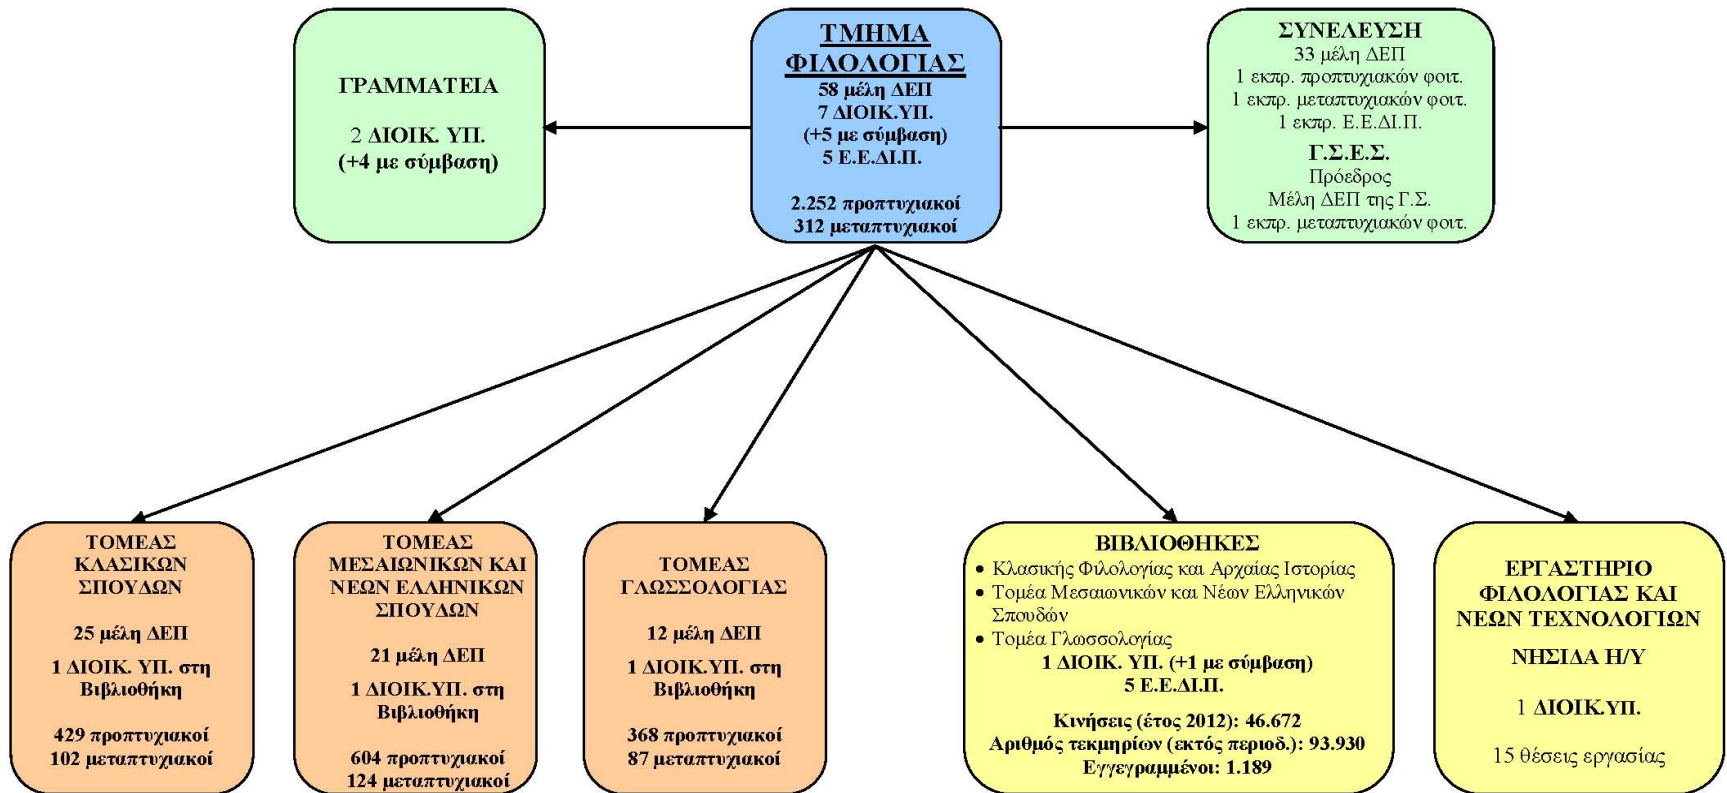

ΦΙΛΟΣΟΦΙΚΗ ΣΧΟΛΗ

ΤΜΗΜΑ ΦΙΛΟΛΟΓΙΑΣ

ΤΜΗΜΑ ΦΙΛΟΛΟΓΙΑΣ

Διαίρεση Φιλοσοφικών Σχολών το 1984 σε Τμήματα

- Πλεονεκτήματα
- Μειονεκτήματα

Τμήμα Φιλολογίας – Τομείς

- Κλασικής Φιλολογίας
- Μεσαιωνικών και Νέων Ελληνικών Σπουδών
- Γλωσσολογίας

ΟΡΓΑΝΟΓΡΑΜΜΑ

ΔΙΟΙΚΗΣΗ

Τμήμα ως διοικητική και ακαδημαϊκή μονάδα εντάσσεται στη Σχολή

- Πρόεδρος και Αναπληρωτής Πρόεδρος
- Συνέλευση
- Γενική Συνέλευση Ειδικής Σύθεσης

Θέματα που απασχολούν τη Συνέλευση

Τομείς μόνον ως ακαδημαϊκές μονάδες με επικεφαλής Διευθυντές